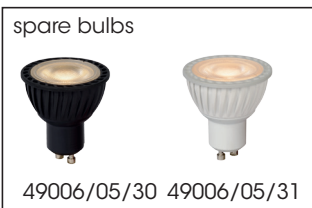

Spot **RIDE**
26956/05/30

- 1xGU10/5W LED/3000K/320lm/incl.
- Ø: 10cm/H: 15cm
- Black
- Metal

26956/05/31

- 1xGU10/5W LED/3000K/320lm/incl.
- Ø: 10cm/H: 15cm
- White
- Metal

26956/05/17

- 1xGU10/5W LED/3000K/320lm/incl.
- Ø: 10cm/H: 15cm
- Copper
- Metal

26956/10/30

- 2xGU10/5W LED/3000K/2x320lm/incl.
- H: 15cm/W: 11cm/L: 35cm
- Black
- Metal

26956/10/31

- 2xGU10/5W LED/3000K/2x320lm/incl.
- H: 15cm/W: 11cm/L: 35cm
- White
- Metal

26956/10/17

- 2xGU10/5W LED/3000K/2x320lm/incl.
- H: 15cm/W: 11cm/L: 35cm
- Copper
- Metal

26956/15/30

- 3xGU10/5W LED/3000K/3x320lm/incl.
- Ø: 25cm/H: 15cm
- Black
- Metal

26956/15/31

- 3xGU10/5W LED/3000K/3x320lm/incl.
- Ø: 25cm/H: 15cm
- White
- Metal

26956/15/17

- 3xGU10/5W LED/3000K/3x320lm/incl.
- Ø: 25cm/H: 15cm
- Copper
- Metal

26956/20/30

- 4xGU10/5W LED/3000K/4x320lm/incl.
- H: 15cm/W: 11cm/L: 79cm
- Black
- Metal

26956/20/31

- 4xGU10/5W LED/3000K/4x320lm/incl.
- H: 15cm/W: 11cm/L: 79cm
- White
- Metal

26956/20/17

- 4xGU10/5W LED/3000K/4x320lm/incl.
- H: 15cm/W: 11cm/L: 79cm
- Copper
- Metal